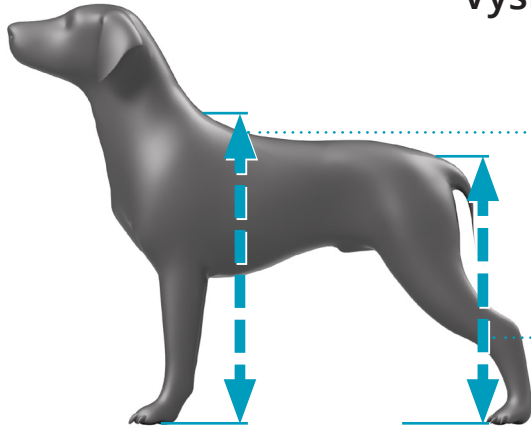

Měření psa: vozíček

Výška psa v kohoutku a u kořene ocasu

kohoutek

1 cm

u ocasu

2 cm

Délka psa od hrudi po kořen ocasu

délka

3 cm

Šířka psa u předních a zadních končetin

vpředu

4 cm

vzadu

5 cm