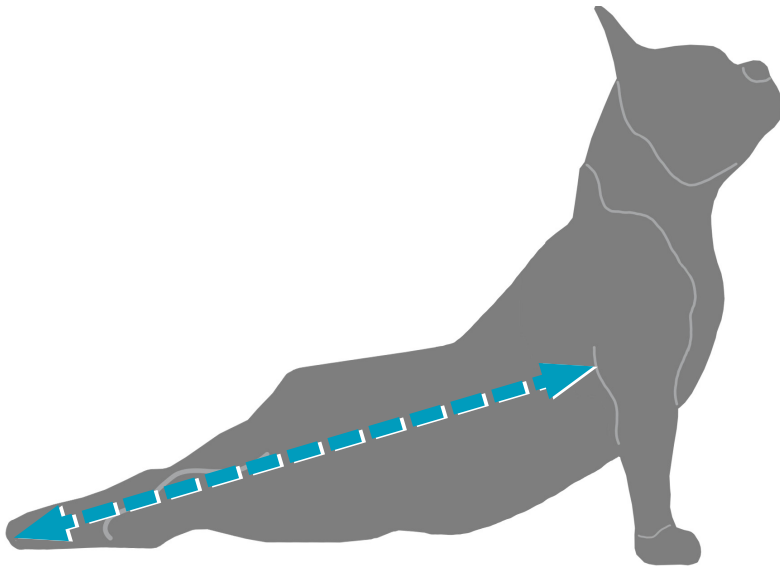

# Torba/Drag bag: tabela rozmiarów

Rozmiar	Odległość - odległość od przedniej nogi (klatki piersiowej) do końca (pośladki lub nogi)
Nano	do 300 mm
Mikro	od 305 do 450 mm
Mały	od 455 mm do 550 mm
Średni	od 555 do 650 mm
Duży	więcej jak 655 mm

Należy mierzyć od przedniej nogi (za łopatką) w pozycji, w której pies się porusza.