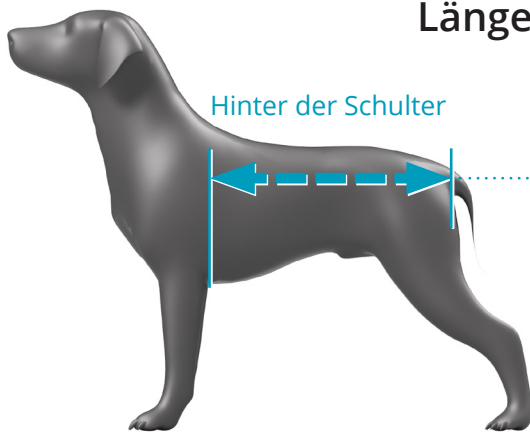

Messung des Hundes: Rollwagen

Größe des Hundes am Widerrist und an der Leiste

Widerrist

1 cm

Leiste

2 cm

Die Höhe kann auch gemessen werden, wenn der Hund auf der Seite liegt.

Länge des Hundes vom Ende der Schulter bis zur Schwanzwurzel

Länge

3 cm

Breite des Hundes hinter den Schultern und Breite des Beckens

Vorderseite

4 cm

Rückseite

5 cm