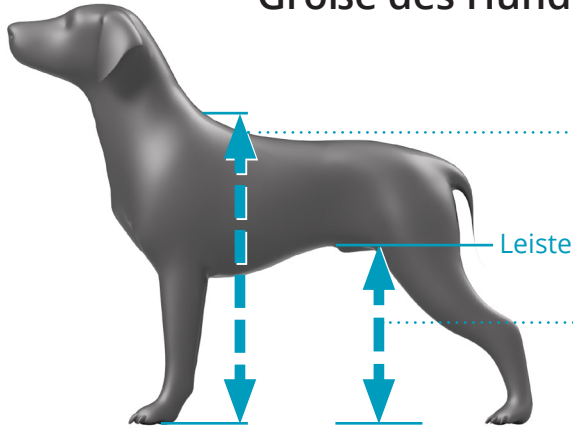

Messung des Hundes: Rollwagen

Größe des Hundes am Widerrist und an der Leiste

Widerrist

1 cm

Leiste

2 cm

Die Höhe kann auch gemessen werden, wenn der Hund auf der Seite liegt.

Länge des Hundes vom Ende der Schulter bis zur Schwanzwurzel

Länge

3 cm

Breite des Hundes hinter den Schultern und Breite des Beckens

Vorderseite

4 cm

Rückseite

5 cm