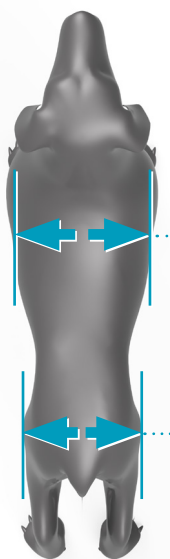

Messung des Hundes: Rollwagen

Größe des Hundes am Widerrist und an der Leiste

Widerrist

1 cm

Leiste

2 cm

Die Höhe kann auch gemessen werden, wenn der Hund auf der Seite liegt.

Länge des Hundes vom Ende der Schulter bis zur Schwanzwurzel

Länge

3 cm

Breite des Hundes hinter den Schultern und Breite des Beckens

Vorderseite

4 cm

Rückseite

5 cm